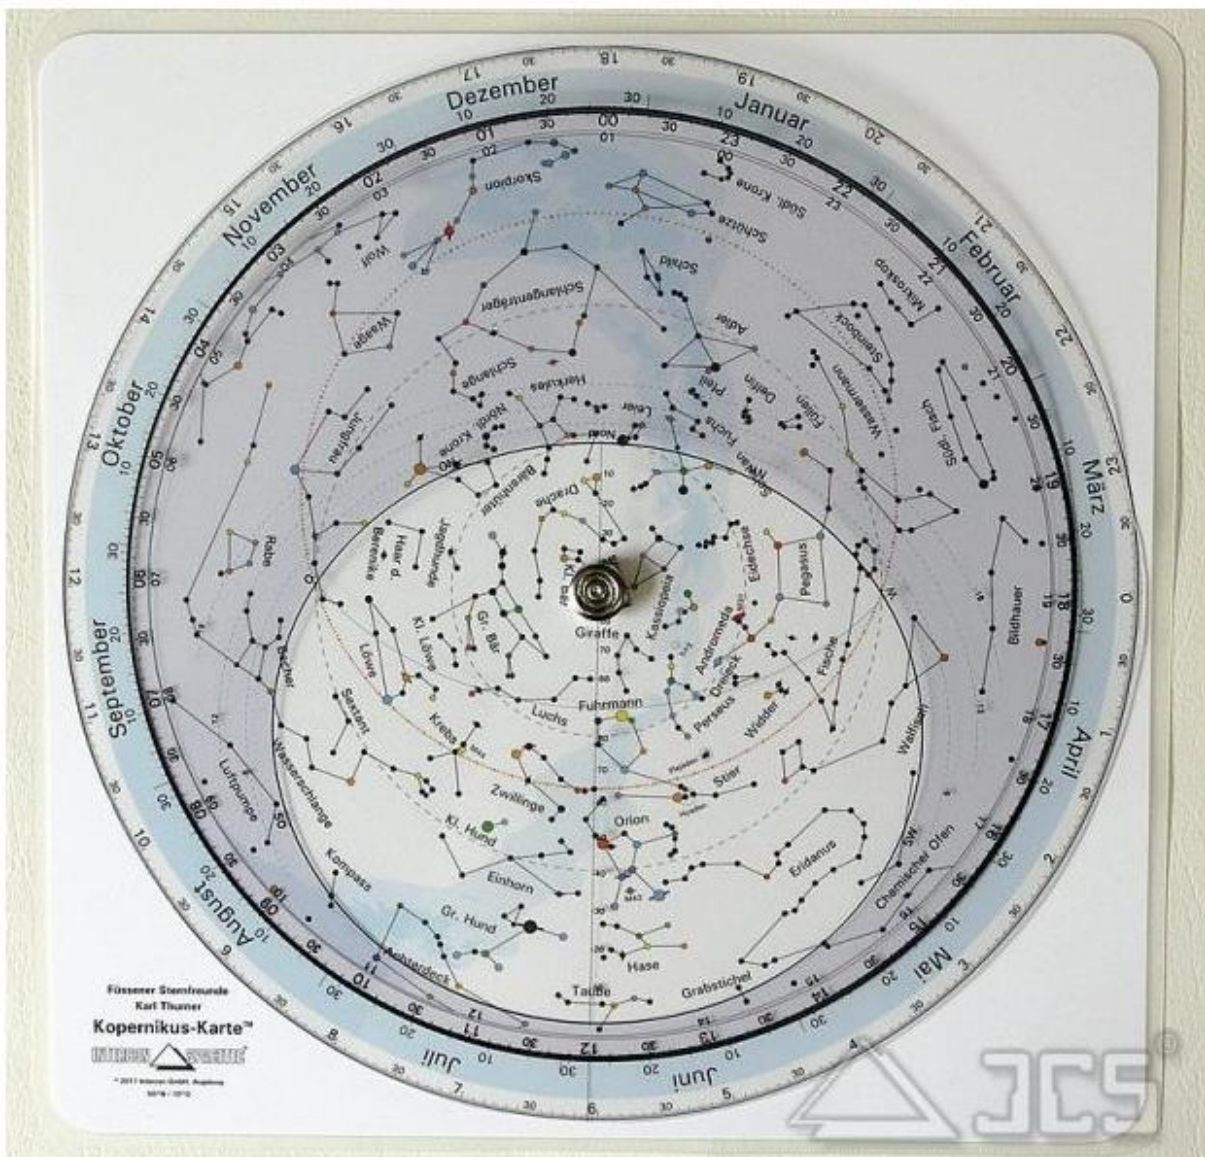

Auf der Karte sind 62 Sternbilder und etwa 200 interessante Objekte für das Fernglas und den Feldstecher aufgezeichnet. Ausgewählte Sterne bis zur 5. Größe sind auch dabei. Der Einsteiger kann mit der Karte die hellsten Galaxien, Nebel, Doppelsterne usw. identifizieren.

Darüber hinaus kann auch mit dem Außenring und der Datums/Jahresskala die gegenwärtige Mondphase festgestellt werden!

Die Planisphäre ist für Mitteleuropa gemacht und ist auch auf 50° nördliche Breite eingestellt. Sie kann gut von ca. 45° bis 55° verwendet werden.

Technische Daten:

Durchmesser	24 cm
Anzahl Sternbilder	62
Anzahl Objekte	ca. 200 Objekte
Grenzgröße der Sterne	5. Größenklasse
Breitengrad	50° nördlicher Breite

Preis: € 11,90 €

Drehbare Kopernikus-Karte mit Durchmesser 20 cm

- klein und handlich
- ideal für unterwegs

- für Einsteiger
- wasserfest, robust, rollbar

Die handlichste Sternkarte unter den Modellen der Füssener Sternfreunde hat einen Durchmesser von rund 20 cm. Wie auch bei allen anderen Sternkarten steht die Lesbarkeit der Sternkarte bei Tag und Nacht an oberster Stelle. Der Druck muß kontrastreich sein und das gilt auch für das Lesen bei Nacht mit Rotlicht. Die Anzahl der Objekte beschränkt sich deswegen auch auf die Sterne, die zur Darstellung eines Sternbildes notwendig sind. An Deep Sky Objekten wurden nur die fünf wichtigsten aufgenommen: Orionnebel, Hyaden, Plejaden, Präsepe und der Andromedanebel.